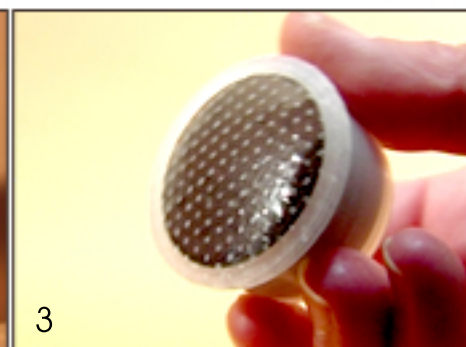

### Pausa Caffè ... un desiderio espresso.

Il marchio registrato dalla nostra azienda, racchiude l'esperienza e la passione per l'espresso italiano secondo tradizione.

- Macchina da caffè di piccole dimensioni per uso familiare e da ufficio, con carrozzeria in ABS, e leva laterale.
- Gruppo caffè dotato di scambiatore di calore in lega di alluminio alimentare EN AB ALSI 12, trattato con rivestimento al teflon alimentare con pompa a vibrazione, valvola, termostato bimetallico e termostato di sicurezza.
- Sistema di chiusura della camera di estrazione idraulico.
- Porta capsula estraibile con ampia visibilità; l'espulsione di quella usata avviene all'inserimento della nuova.
- Vaschetta raccogli gocce con griglia e ampio piano di appoggio tazza.
- Cassetto raccogli capsule usate laterale, estraibile e lavabile per garantire funzionalità e igiene.
- Serbatoio acqua estraibile 2,5 L con addolcitore a resine.
- La macchina risponde alla normativa in vigore.

1

2

3

4. Piano scalda-tazze

5. Erogazione espresso

6. Cassetto raccogli capsule

4

5

6

1. Le capsule

2. Macchina visione laterale

3. Primo piano capsula